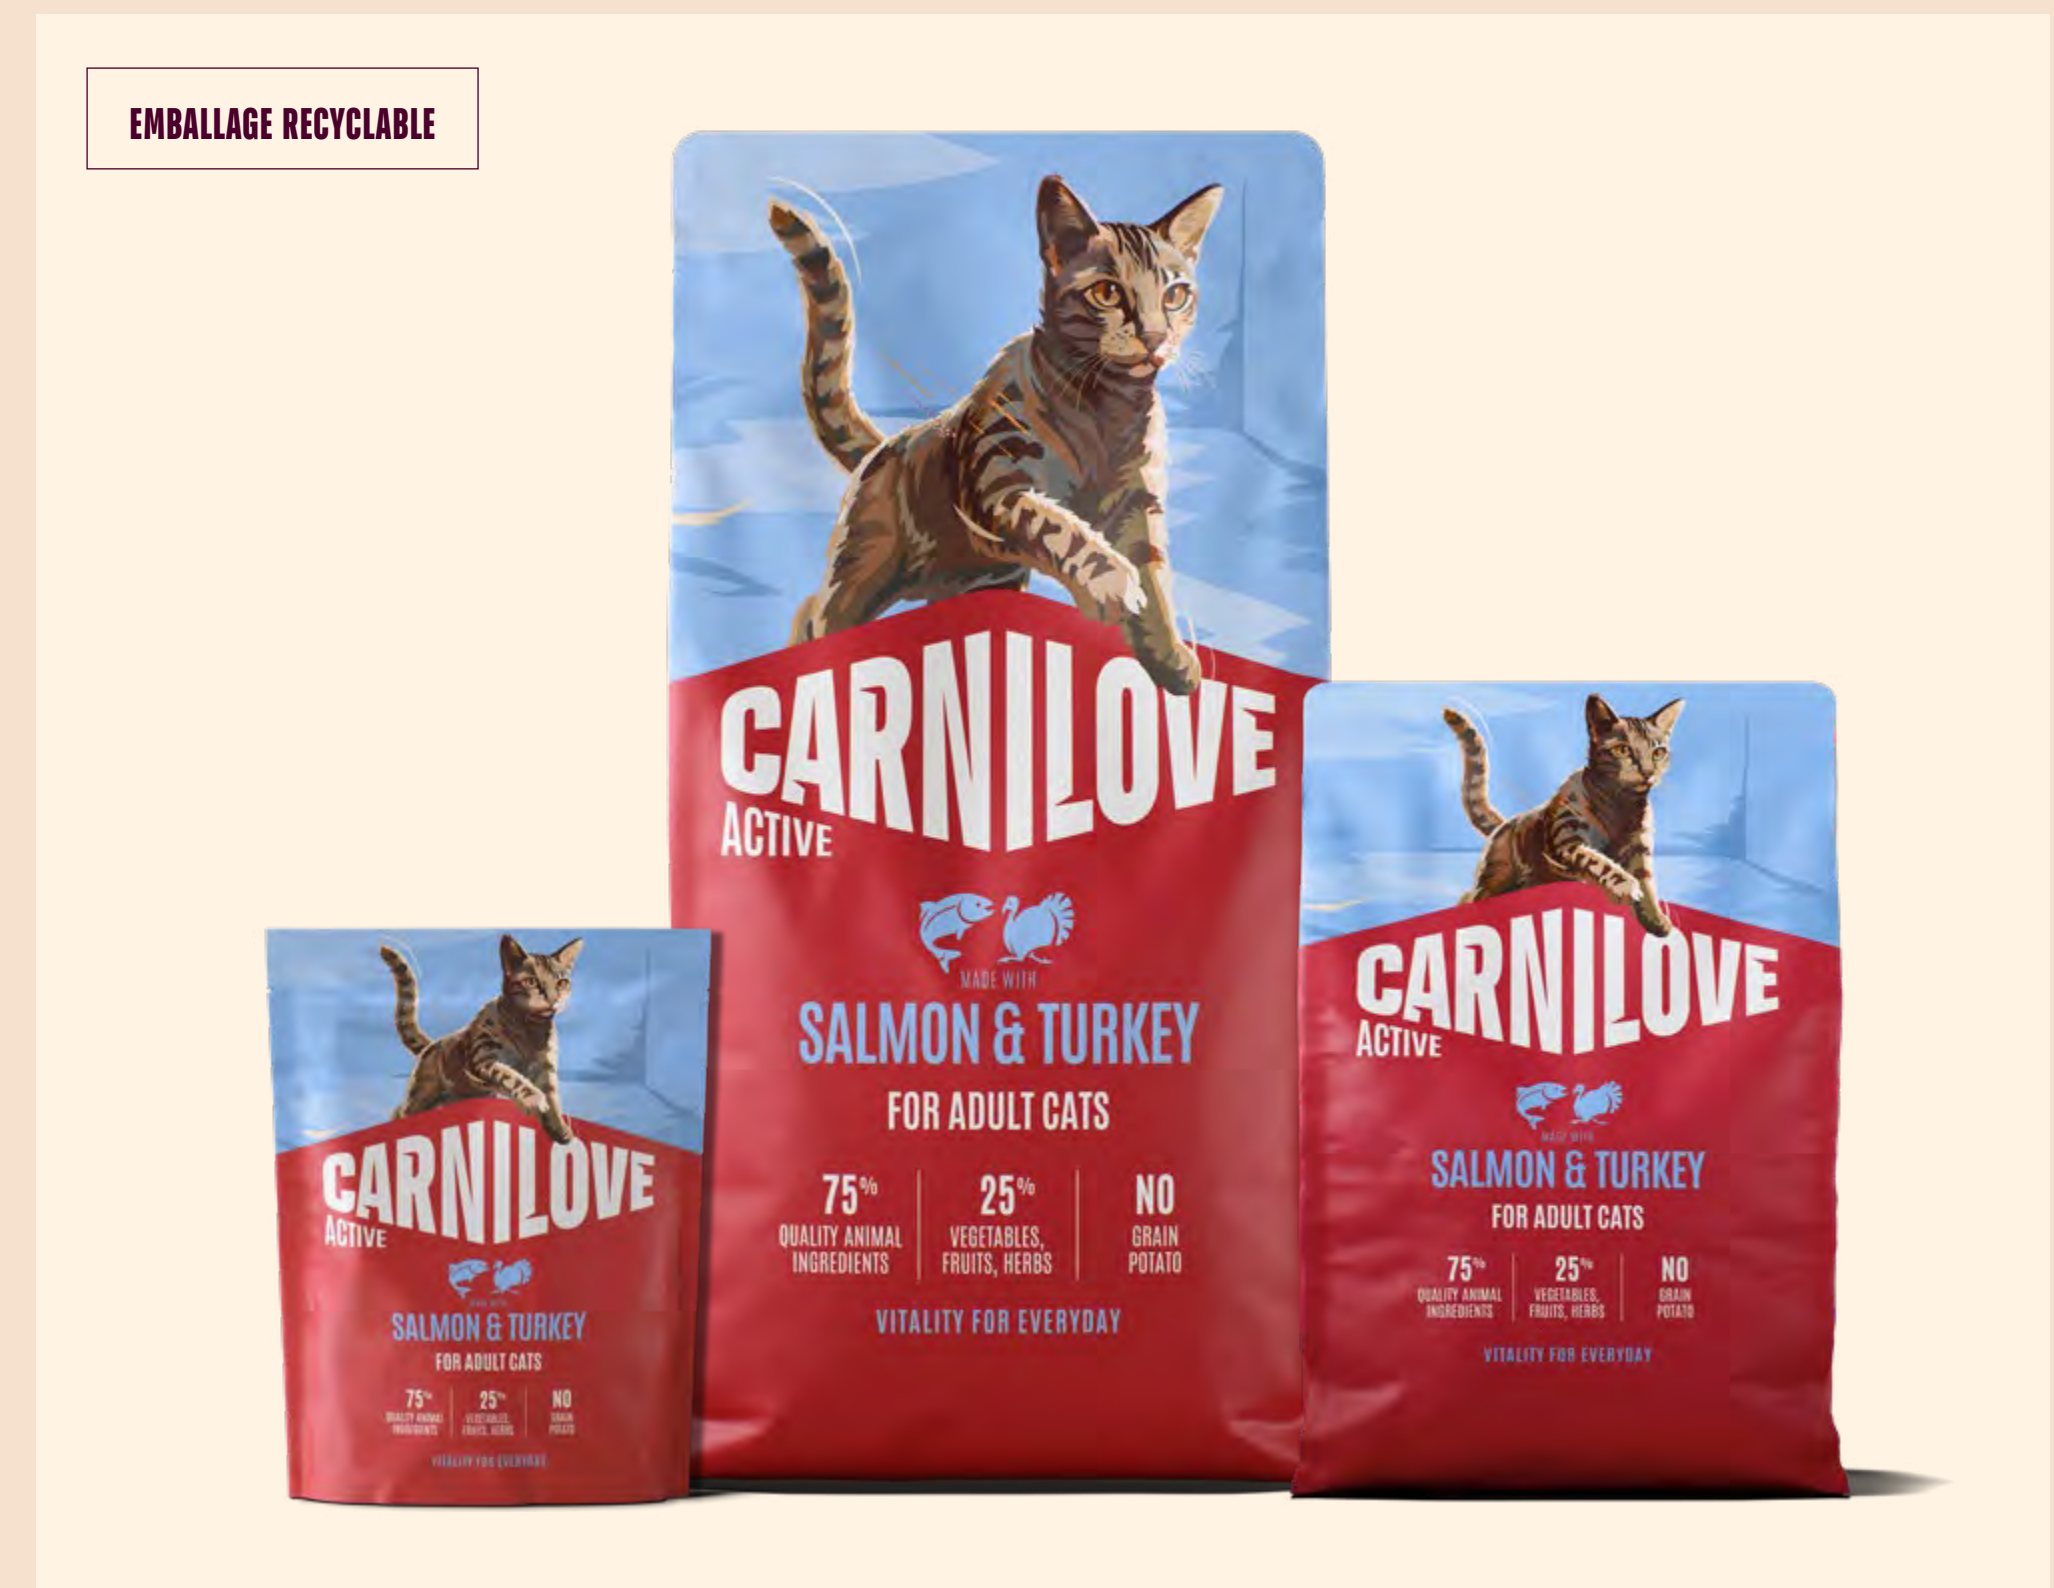

75 % d'ingrédients d'origine animale

Avec de la viande fraîche

25 % de légumes, fruits et plantes

SANS viande ni graisse de poulet

SANS céréales ni pommes de terre

REF	DÉSIGNATION	POIDS	EAN	PCB	QTÉ/COUCHE	QTÉ/PALETTE
100173712	CARNILOVE ACTIVE Cat Dry Made with Salmon & Turkey For Adult All Breeds	0.4 kg	8 595602 581573	10	90	540
100173713	CARNILOVE ACTIVE Cat Dry Made with Salmon & Turkey For Adult All Breeds	2 kg	8 595602 581603	6	36	144
100173714	CARNILOVE ACTIVE Cat Dry Made with Salmon & Turkey For Adult All Breeds	6 kg	8 595602 581610	–	7	56