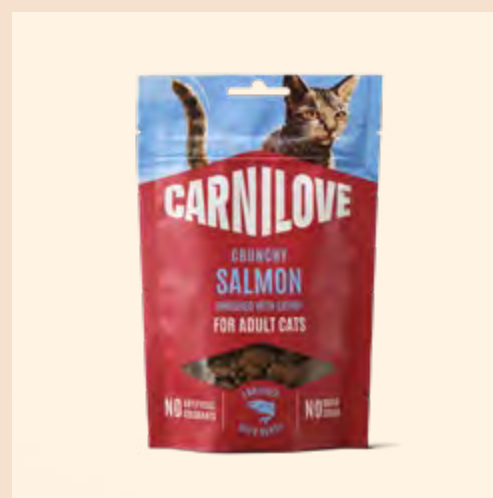

SAUMON ENRICHI À L'HERBE À CHAT

Chats Adultes