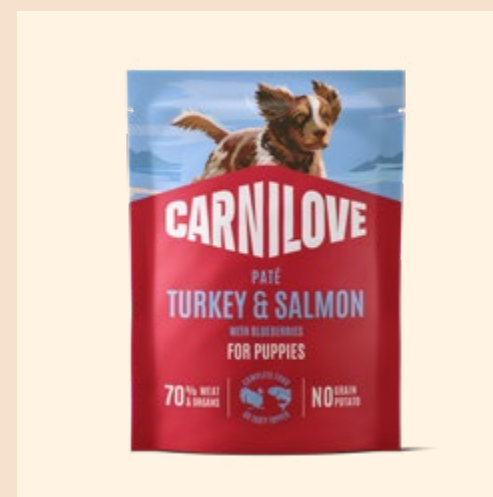

SACHETS FRAÎCHEUR

La Nature au cœur
de chaque portion.

Inspirés du régime naturel des chiens, les sachets fraîcheur CARNILOVE renferment une pâtée naturellement appétente, composée d'un mélange de viandes de haute qualité, de plantes, fruits et légumes pour une nutrition parfaitement équilibrée, sans additifs superflus.

Tous les bienfaits d'une alimentation naturelle dans une simple portion, pour soutenir leur vitalité et leur permettre de donner le meilleur d'eux-mêmes au quotidien. À servir en repas unique ou bien en complément de l'alimentation pour en décupler les saveurs.

DINDE & SAUMON AUX MYRTILLES

Chiots