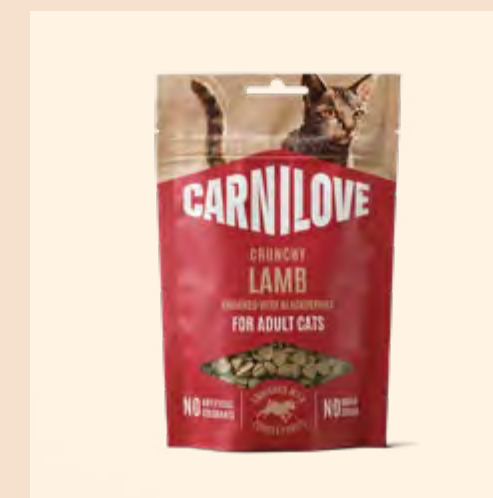

AGNEAU ENRICHI AUX MÎRES

Chats Adultes