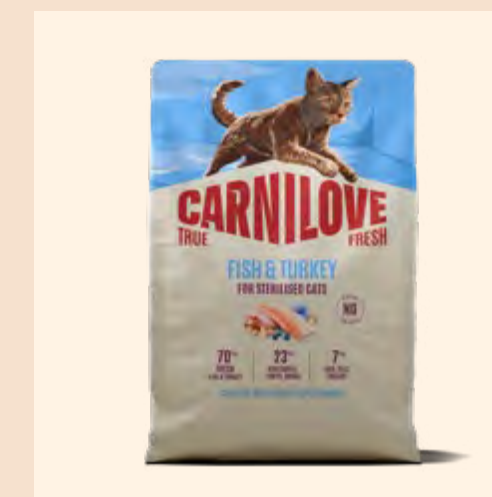

POISSON & DINDE

Adultes Stérilisés Toutes Races