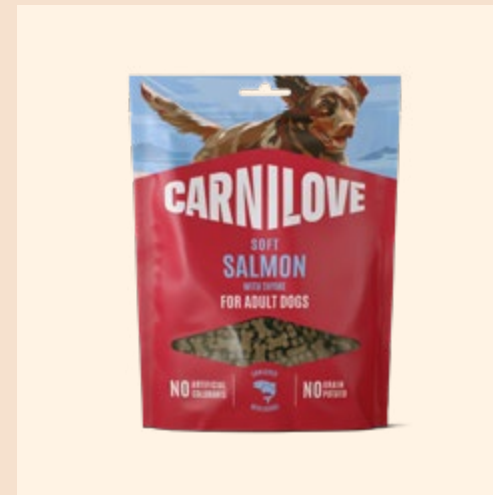

Chiens Adultes

CAILLE ENRICHIÈ À L'ORIGAN

Chiens Adultes

SARDINES ENRICHIÈS À L'AIL DES OURS

Chiens Adultes

TRUITE ENRICHIÈ À L'ANETH

Chiens Adultes

SAUMON ET THYM - MINI BOUCHÉES

Chiens Adultes

SEMI-HUMIDE – CANARD ENRICH AU ROMARIN

Chiens Adultes

Une délicieuse friandise semi-humide à base de canard, apprécié pour son goût riche et intense. Le romarin apporte une légère note aromatique, tandis que les pois contribuent à l'apport en fibres pour soutenir la digestion. L'ajout de collagène contribue au maintien d'articulations saines.