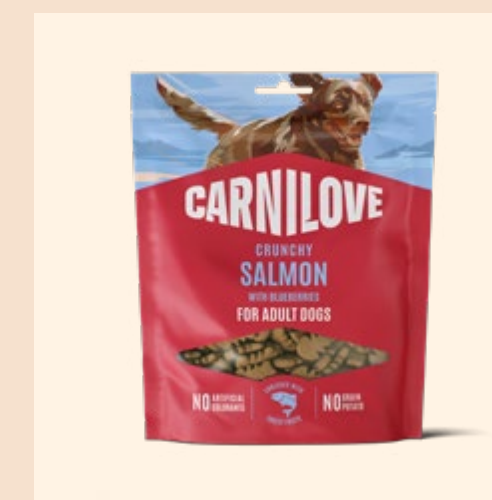

Les friandises CARNILOVE Crunchy sont la combinaison parfaite d'une texture légère et croustillante et d'un mélange d'ingrédients soigneusement sélectionnés pour satisfaire la gourmandise et l'appétence naturelle des chiens pour la viande. Délicatement cuites au four, chaque bouchée est une véritable récompense au goût irrésistible. Sans céréales, elles sont enrichies en fruits et plantes pour un apport supplémentaire en antioxydants. À servir au quotidien, lors de vos entraînements ou simplement pour renforcer vos liens.

AGNEAU ET AIRELLES

Chiens Adultes

SANGLIER ET CYNORRHODONS

Chiens Adultes

MAQUEREAU ET FRAMBOISES

Chiens Adultes

AUTRUCHE ET MÎRES

Chiens Adultes

SAUMON ET MYRTILLES

Chiens Adultes

CRUNCHY - AGNEAU ET AIRELLES

Chiens Adultes

Une délicieuse friandise croustillante avec de l'agneau, des fruits et des légumes soigneusement sélectionnés, pour une récompense simple, sans céréales, adaptée aux chiens adultes, même les plus sensibles. Avec des airelles comme source d'antioxydants pour renforcer l'immunité.