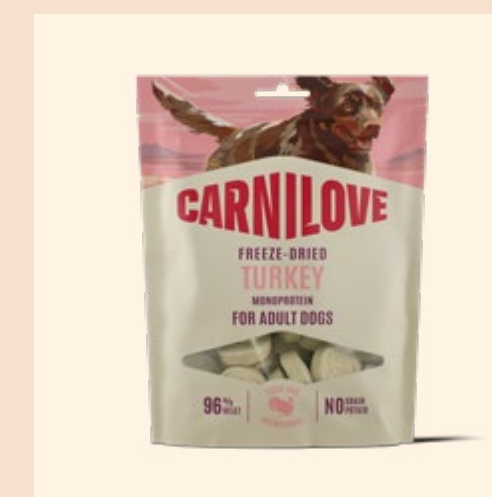

La meilleure façon de récompenser votre chien lors de ses aventures. Les friandises lyophilisées CARNILOVE sont élaborées à partir de viande et d'organes 100 % frais, délicatement lyophilisés pour préserver toute la richesse, les arômes et les qualités nutritionnelles des ingrédients crus.

DINDE & GIBIER

Chiens Adultes

DINDE & SAUMON

Chiens Adultes

AGNEAU – MONOPROTÉINE

Chiens Adultes

DINDE – MONOPROTÉINE

Chiens Adultes

LYOPHILISÉ - DINDE & GIBIER

Chiens Adultes

Une délicieuse friandise lyophilisée à la dinde et au gibier, offrant un goût riche et intense. La dinde constitue une source de protéines hautement digestibles, tandis que le gibier apporte une source de fer et d'acides aminés essentiels à la vitalité. Une récompense équilibrée aux arômes généreux et authentiques, qui ravira tous les chiens, même les plus sensibles.