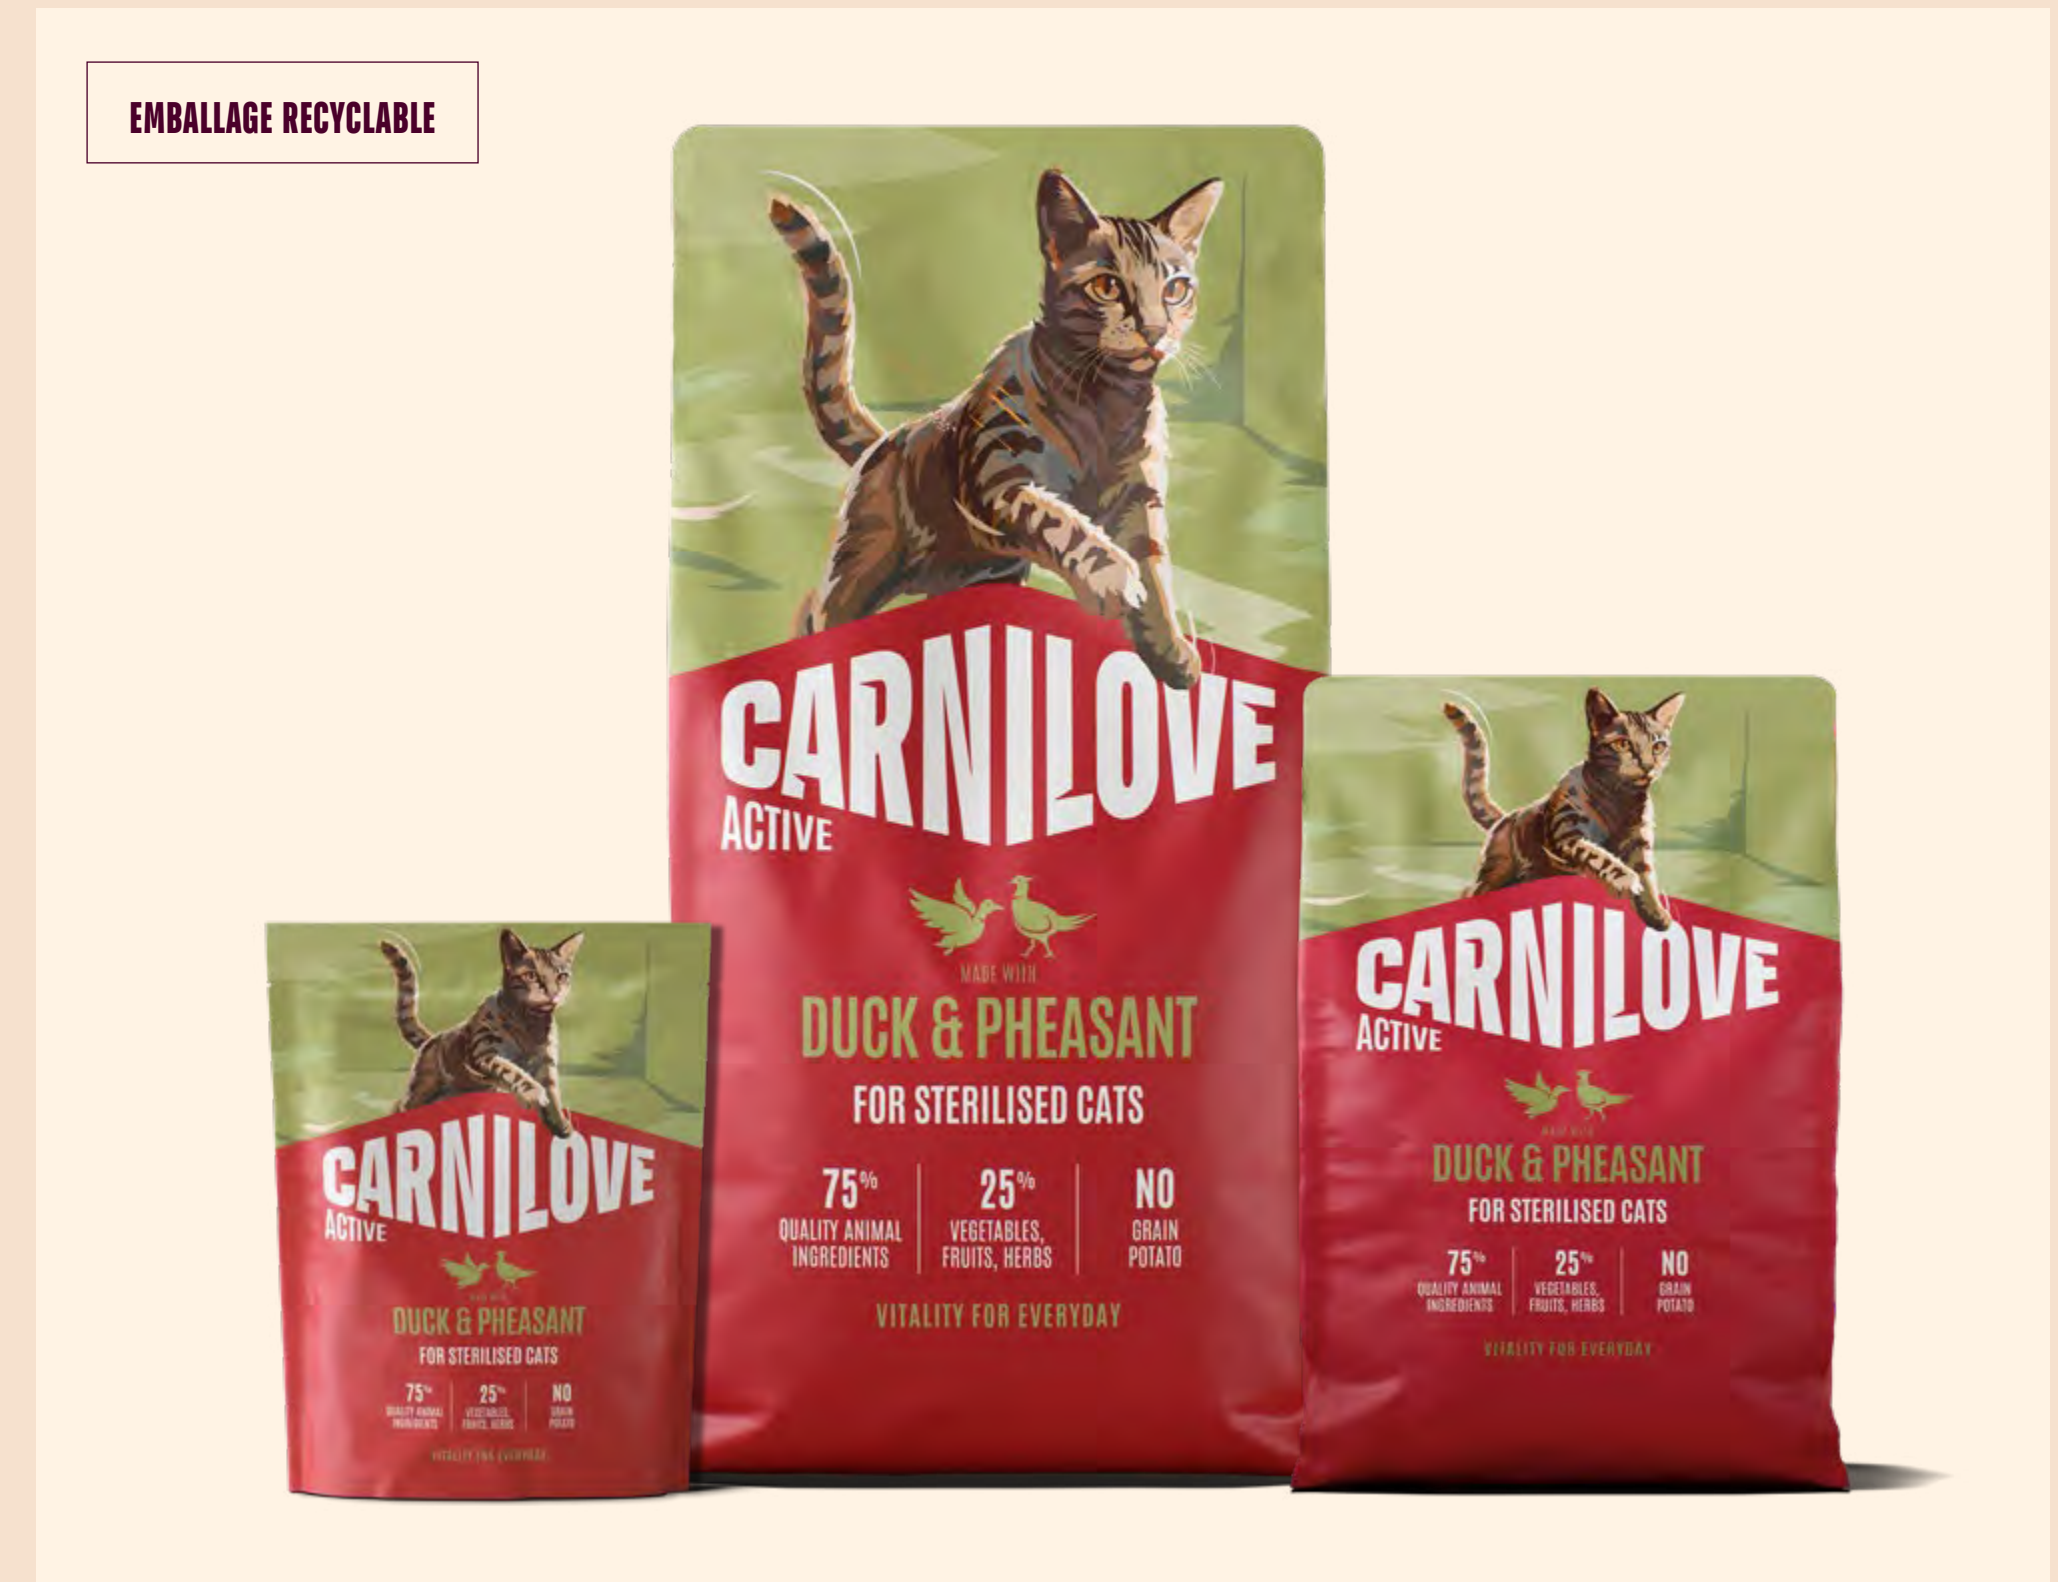

 75 % d'ingrédients d'origine animale

 Avec de la viande fraîche

 25 % de légumes, fruits et plantes

 SANS viande ni graisse de poulet

 SANS céréales ni pommes de terre

REF	DÉSIGNATION	POIDS	EAN	PCB	QTÉ/COUCHE	QTÉ/PALETTE
100173721	CARNILOVE ACTIVE Cat Dry Made with Duck & Pheasant for Sterilised Adult All Breeds	0.4 kg	8  595602 581726	10	90	540
100173722	CARNILOVE ACTIVE Cat Dry Made with Duck & Pheasant for Sterilised Adult All Breeds	2 kg	8  595602 581757	6	36	144
100173723	CARNILOVE ACTIVE Cat Dry Made with Duck & Pheasant for Sterilised Adult All Breeds	6 kg	8  595602 581764	–	7	56