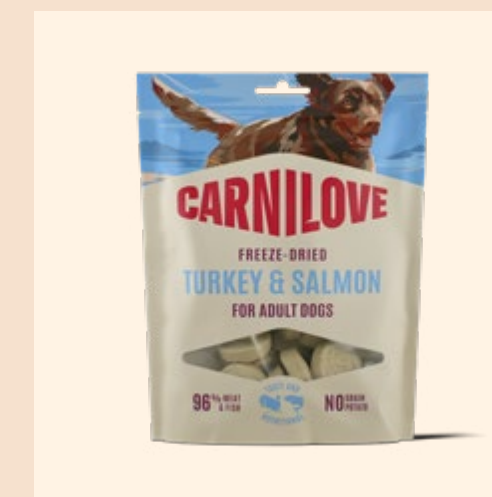

DINDE & SAUMON

Chiens Adultes