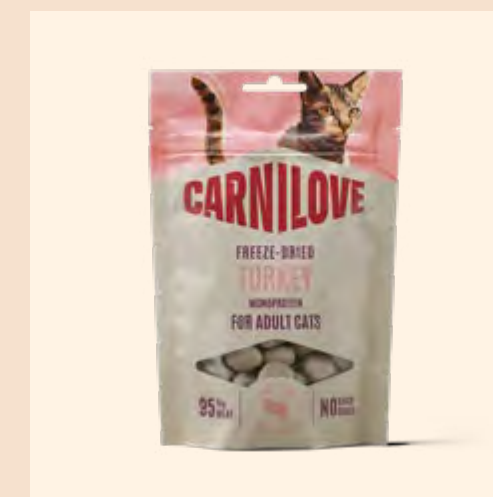

DINDE - MONOPROTÉINE

Chats Adultes