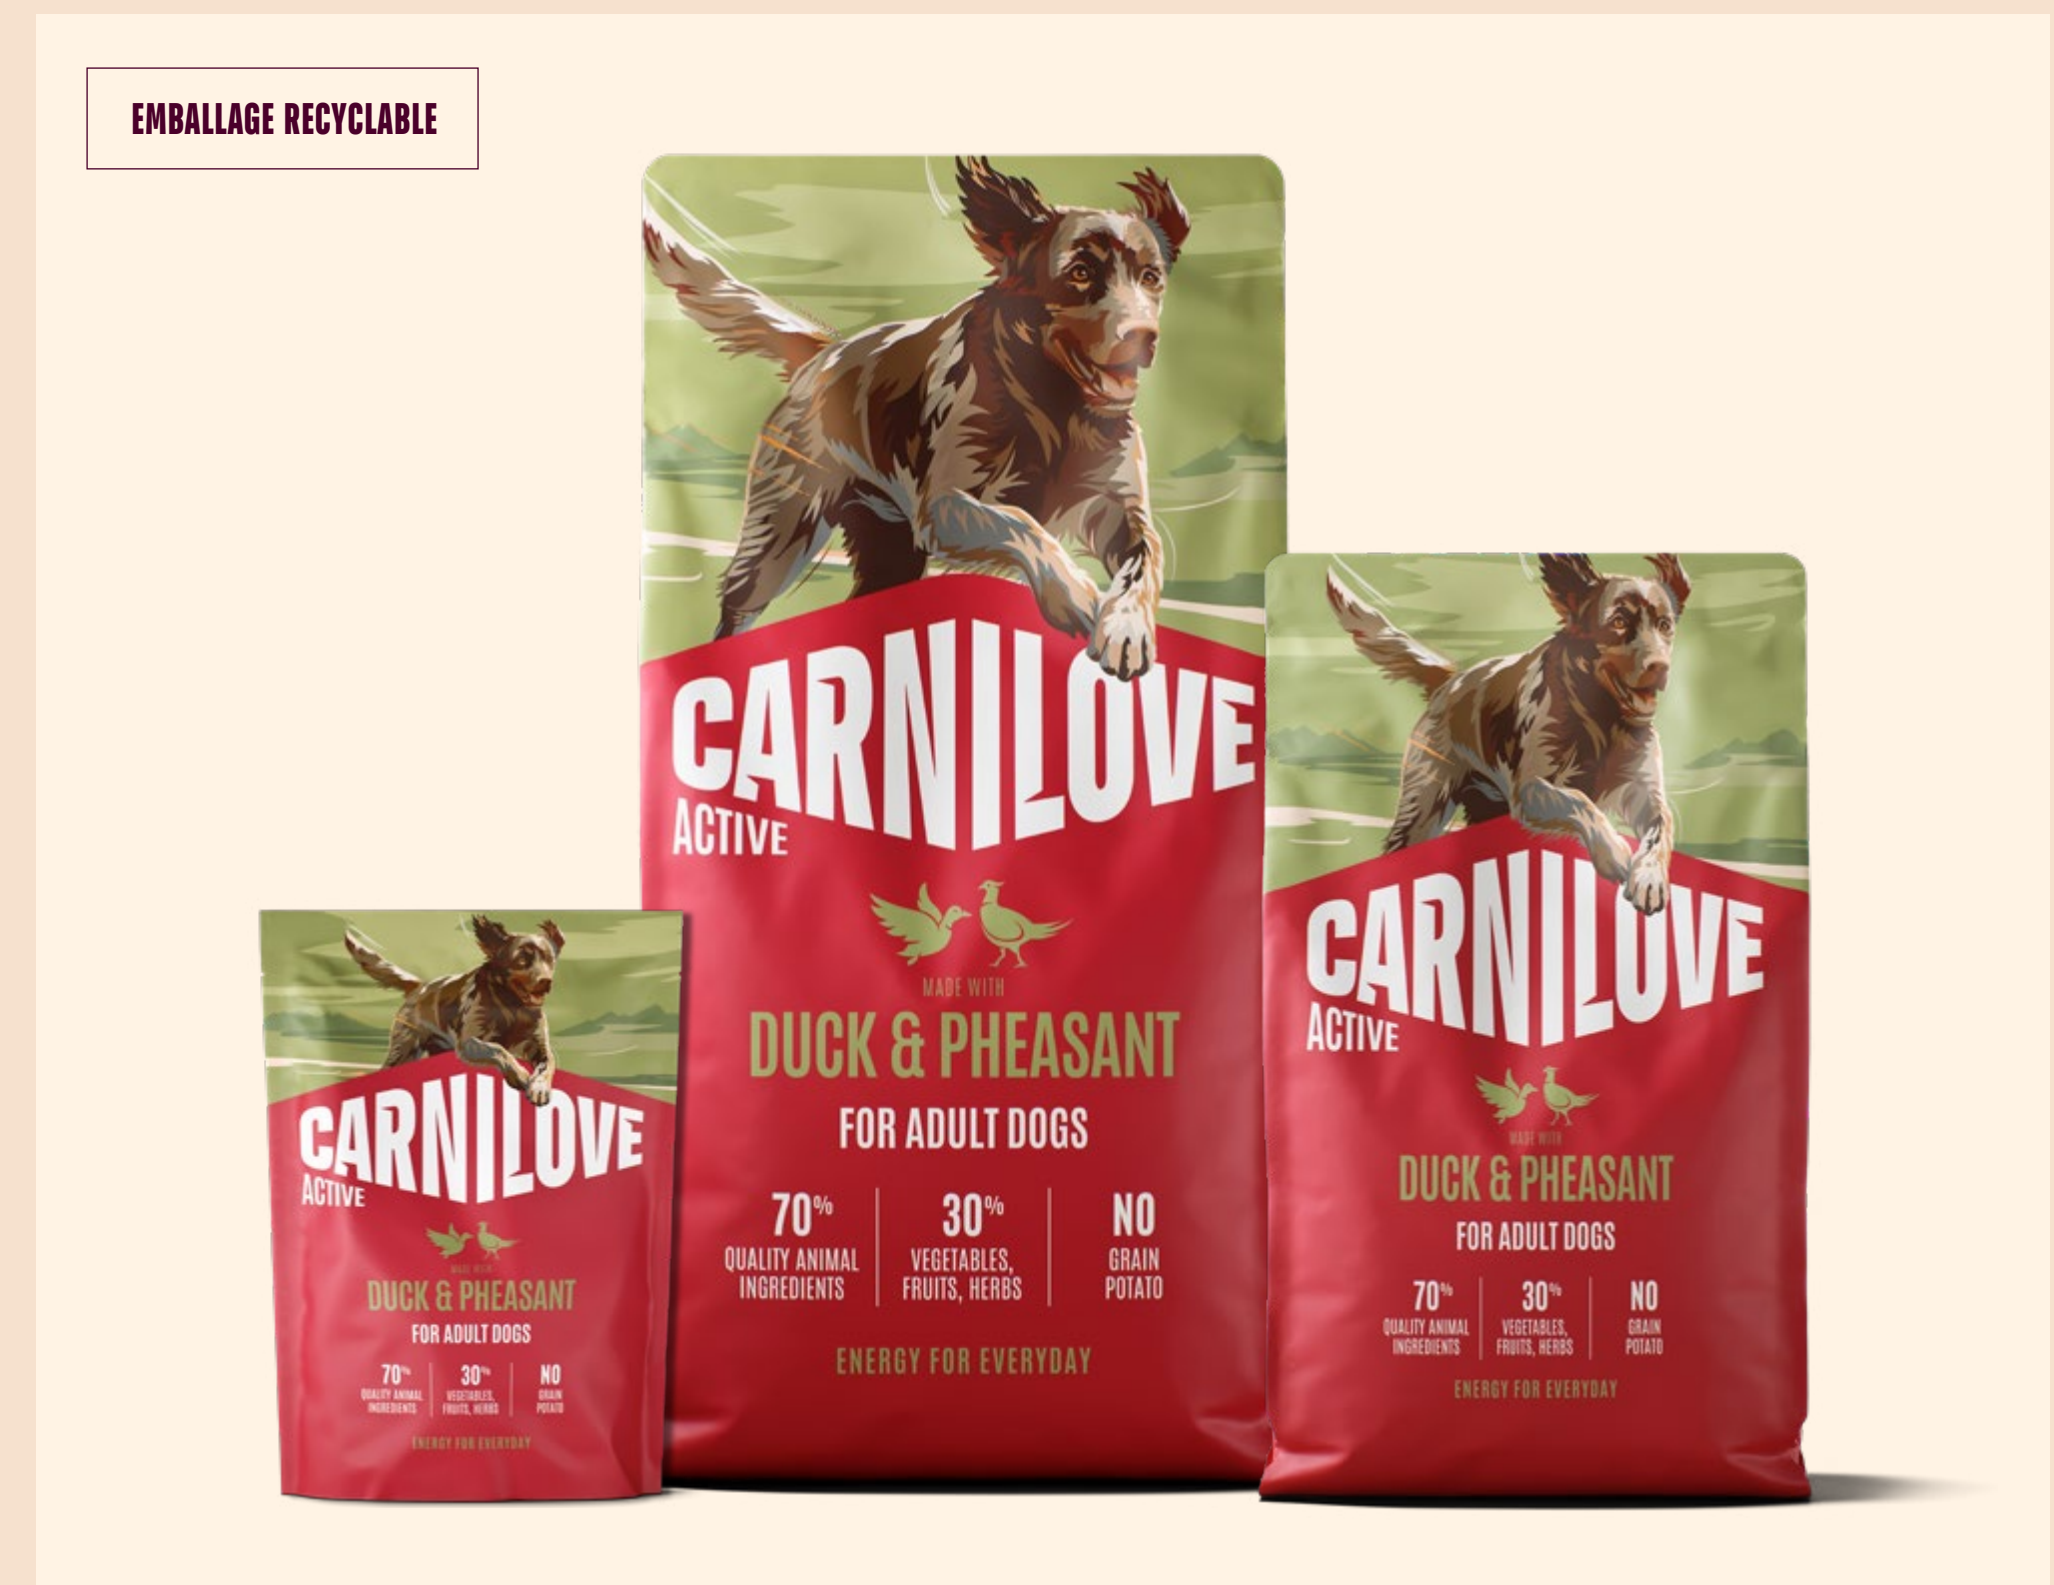

70% d'ingrédients d'origine animale

Avec de la viande fraîche

30% de légumes, fruits et plantes

SANS viande ni graisse de poulet

SANS céréales ni pommes de terre

RÉF.	DÉSIGNATION	POIDS	EAN	QTÉ/CARTON	QTÉ/COUCHE	QTÉ/PALETTE
100173682	CARNILOVE ACTIVE Dog Dry Made with Duck & Pheasant for Adult All Breeds	1.5 kg	8 595602 581146	8	48	192
100173683	CARNILOVE ACTIVE Dog Dry Made with Duck & Pheasant for Adult All Breeds	4 kg	8 595602 581160	–	7	84
100173684	CARNILOVE ACTIVE Dog Dry Made with Duck & Pheasant for Adult All Breeds	12 kg	8 595602 581177	–	3	30